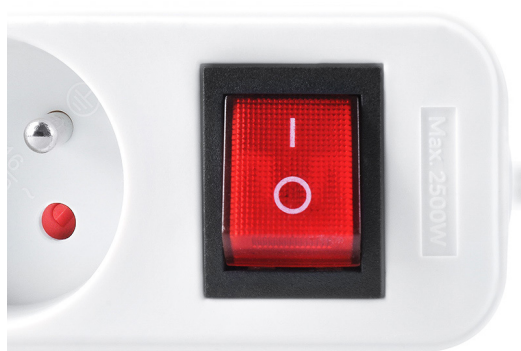

Prodlužovací přívod, 3 zásuvky, bílý, vypínač, 1,5m

- počet zásuvek: 3
- průřez vodičů: 3 x 1 mm²
- typ kabelu: H05VV-F3
- lomená vidlice
- barva: bílá
- délka: 1,5m
- 230V/10A
- vypínač

SOLIGHT HOLDING, S.R.O.